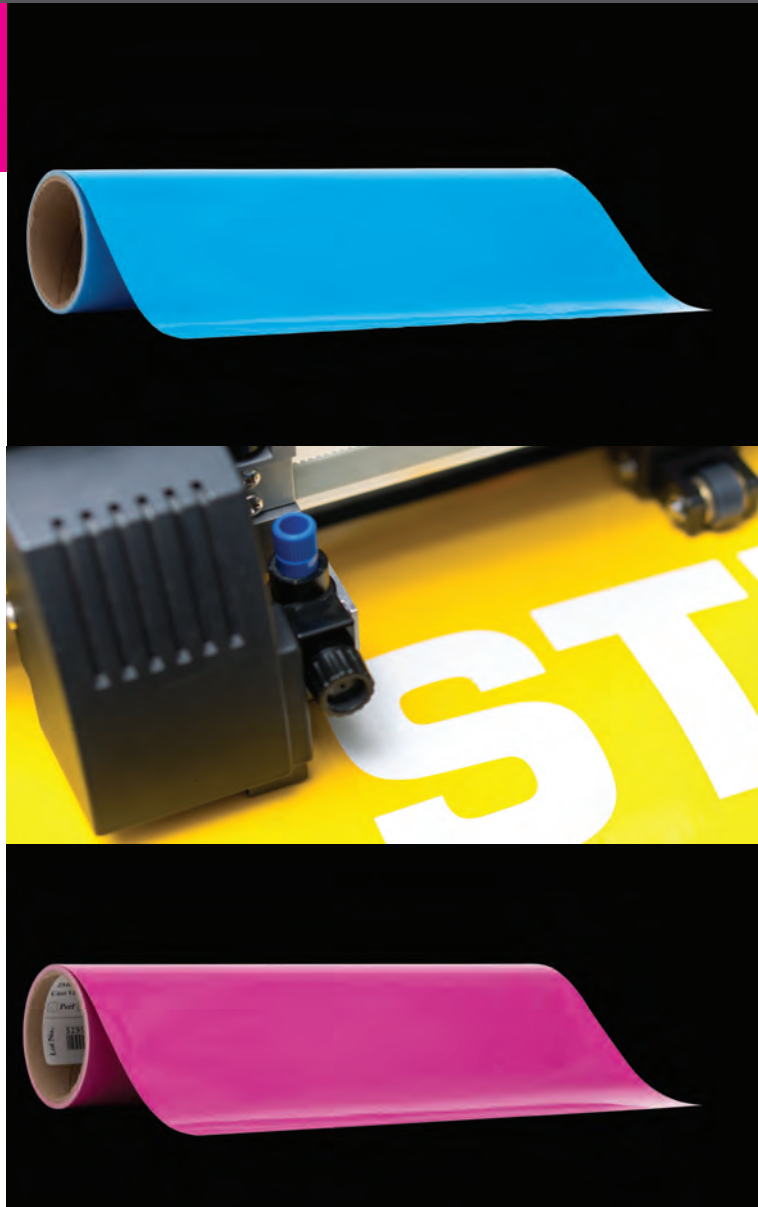

SALE SALE SALE

Up to 55% off list price*
Order by 10/30/20

Lumina
by FDC

2100 Series

Premium High Performance Vinyl

2100 SALE PRICING

Size	BWC	Colors	Metallics
6015	\$ 499.83	\$ 562.28	\$ 687.50
6003	\$ 124.96	\$ 140.57	\$ 171.88
6002	\$ 87.47	\$ 98.40	\$ 120.32
4815	\$ 400.00	\$ 450.00	\$ 550.00
4803	\$ 100.00	\$ 112.50	\$ 137.50
4802	\$ 70.00	\$ 78.75	\$ 96.25
3915	\$ 394.00	\$ 443.26	\$ 541.76
3903	\$ 98.50	\$ 110.79	\$ 135.44
3902	\$ 68.95	\$ 77.57	\$ 94.81
3615	\$ 388.00	\$ 436.51	\$ 533.51
3603	\$ 97.00	\$ 109.13	\$ 133.38
3602	\$ 67.90	\$ 76.39	\$ 93.36
3115	\$ 263.41	\$ 285.98	\$ 342.26
3103	\$ 58.53	\$ 71.49	\$ 65.59
3015	\$ 263.41	\$ 285.98	\$ 342.26
3003	\$ 58.53	\$ 71.49	\$ 85.57
2415	\$ 198.29	\$ 226.72	\$ 269.76
2403	\$ 47.21	\$ 51.53	\$ 67.44
2015	\$ 165.24	\$ 188.93	\$ -
2003	\$ 41.31	\$ 47.23	\$ -
1815	\$ 148.72	\$ 170.04	\$ 202.32
1803	\$ 37.18	\$ 42.51	\$ 50.58
1515	\$ 130.52	\$ 144.93	\$ 178.87
1503	\$ 32.63	\$ 36.23	\$ 44.71